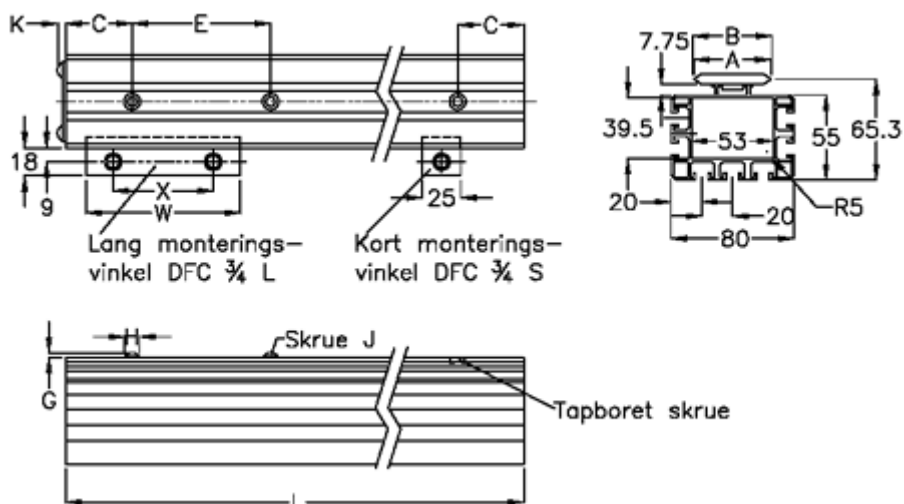

Varenummer: 0571359363

Beskrivelse: Hepco GV3 bjælkeskinne SB S 35 L5936 P2

Mål

A	= 35	K	= 5.5
B	= 35.81	Kort monteringsvinkel	= DFC3L
C	= 43	L	= 5936
E	= 90	Lang monteringsvinkel	= DFC3S
For leje	= AU 35 25	Præcisionstype	= P2
G	= 3.3	vægt kg/1000	= 4.3
H	= 10.5	W	= 75
J	= M6	x	= 48